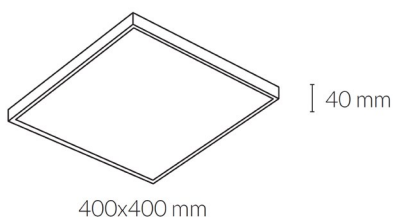

Sol Surface Square

LED Deckenanbauleuchte

SML | SOLSS-KL-40036-W-830

 Diese Leuchte enthält eingebaute LED-Lampen

A++
A+
A
B
C
D
E

LED

Die LED-Lampen können in der Leuchte nicht ausgetauscht werden

874/2012 

Technische Detailbeschreibung

Kenndaten

- Produkttyp: Anbauleuchte-Deckenleuchte
- Produzent: SML
- Familie: Sol
- Bestell-Nr.: SOLSS-KL-40036-W-830

Lichttechnik:

- Abstrahlwinkel: breit strahlend
- Lichtaustritt: direkt strahlend

Bestückung:

- Leuchtmittel LED
- Lichtstrom: 3380 lm
- Farbtemperatur: 3000K
- Lichtfarbe: 830 warmweiß
- Anschlussleistung: 36W

Betriebsgerät:

- Vorschaltgerät: EVG in der Leuchte

Material/Farbe:

- Leuchtgehäuse: Aluminium
- Farbe: weiss ähnlich RAL
- Abdeckung: PC opal

Montage:

- Montageart, Montageort: Deckenleuchte

Elektrischer Anschluss:

- Anschluss: Klemme, 3polig,
- Nennspannung: 230V, AC, 50Hz

Abmessung:

- Abmessungen: 400x400mm, Höhe 40mm

Approbation:

- Schutzart: IP32
- Zulässige Umgebungstemperatur -20°C bis +40°C
- Prüfzeichen: CE, ENEC